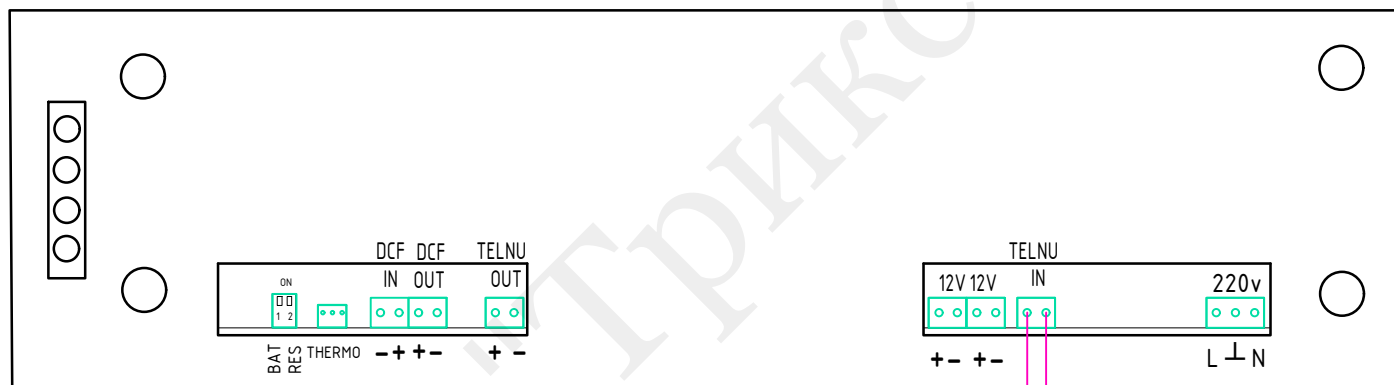

Часы комнатные серии ЦПВ-6.100 в пластмассовом корпусе (вид сзади)

к следующим часам ЦПВ

Примечание:  
Полярность подключения значения не имеет.

Изм.	Лист	№ Докум.	Подп.	Дата	Подключение комнатных часов серии ЦПВ-6.100 к ЦП-2 при синхронизации сигналом TELNU	Лит.	Масса	Масштаб
Разраб.								
Пров.								
Т.контр.						Лист 1	Листов 1	
Н.контр.								
Утв.								