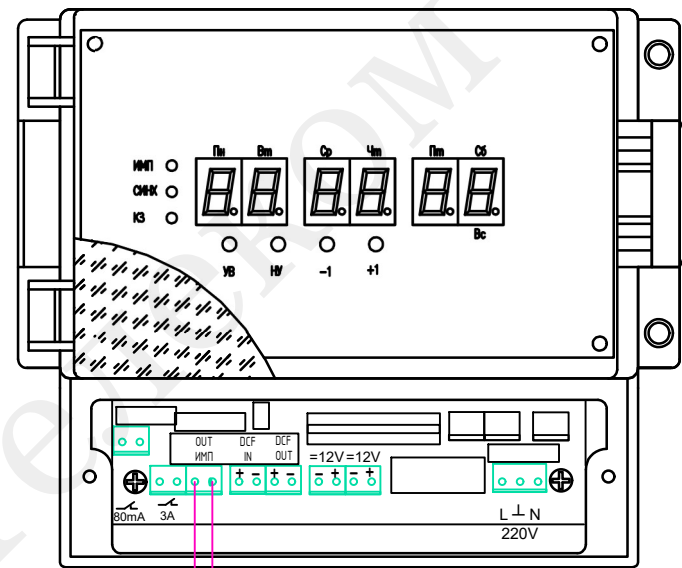

Часы комнатные серии ЦПВ-6.100 в пластмассовом корпусе (вид сзади)

к следующим часам ЦПВ

Примечание:  
Полярность подключения значения не имеет.

Изм.	Лист	№ Докум.	Подп.	Дата	Подключение комнатных часов серии ЦПВ-6.100 к ЦП-2 при синхронизации сигналом TELNU	Лит.	Масса	Масштаб
Разраб.								
Пров.								
Т.контр.						Лист 1	Листов 1	
Н.контр.								
Утв.								